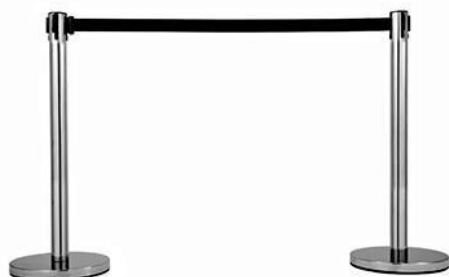

AC001

Unifila

H 0,96
2 metros de fita preta

Cromado