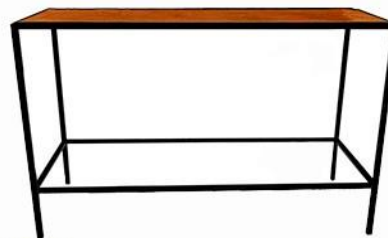

### Cadeira Leda

H 0,89 x P 0,41 Base madeira  
assento polipropileno e estofado

Branco | Preto

LINHA DE  
**BISTROS**

BT001

### Bistrô Disco

H 1,05 x D 0,60 Em metal cromado com tampo de vidro

**Cristal**

BT002

### Bistrô Madeira

H 1,07 x D 0,60 Base em madeira com tampo redondo madeira

**Natural**

BT003