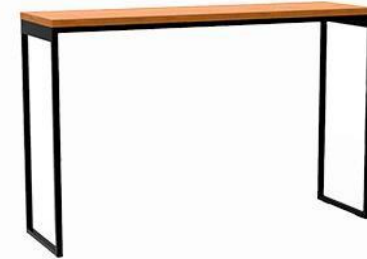

AP004

Aparador OXY

H 0,90 x L 1,00 x P 0,35
Base de ferro, tampo madeira

Madeira